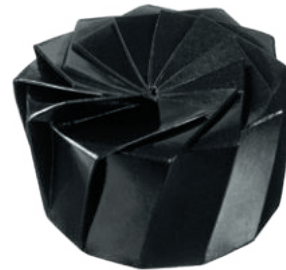

N°	Référence Reference	Désignation Description	Dimension Size (mm)	Contenance Capacity (ml)	Couleur Color	Matériaux Material	Lamination Enduction	Quantité / colis Items / case
1	VO16000	Mise en bouche carrée - Square mini dish	50x50x15	25	Naturel - Natural	Fibre de Bambou - Bamboo fiber	-	500
2	VO16002	Mise en bouche ronde - Round mini dish	H15 Ø56	27	Naturel - Natural	Fibre de Bambou - Bamboo fiber	-	500
3	VO16003	Mise en bouche ovale - Oval mini dish	73x53x15	33	Naturel - Natural	Fibre de Bambou - Bamboo fiber	-	500
4	GU15004	Mini verrine Dégustation - Degustation mini dish	H38 Ø43	34	Blanc - White	Carton - Cardboard	PE	5000
	GU15050	Mini verrine Dégustation - Degustation mini dish	H48 Ø51	60	Blanc - White	Carton - Cardboard	PE	2000
5	PS35170	Couvercle - Lid	H10 Ø50	-	Transparent - Transparent	PET	-	1000

BOÎTES EN CARTON ET FIBRE DE BAMBOU

CARDBOARD AND BAMBOO FIBER BOXES

1 90x85x50 mm

2 140 ml

3 55 ml

4 120 ml

Elégantes et ludiques, les boîtes Iris se déploient pour une dégustation grand angle.
Constituées d'une feuille de carton prépliée sur 12 facettes, les boîtes Iris sont fabriquées sans colle.
 Elegant and playful, the Iris boxes open for a wide-angle tasting.
 Made of a 12-faceted prepackaged cardboard sheet, Iris boxes are made without glue.