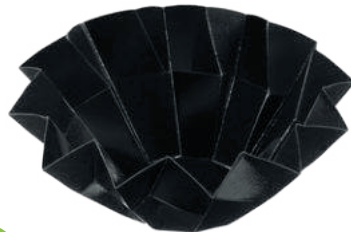

N°	Référence Reference	Désignation Description	Dimension Size (mm)	Contenance Capacity (ml)	Couleur Color	Matériaux Material	Lamination Enduction	Quantité / colis Items / case
1	VO16000	Mise en bouche carrée - Square mini dish	50x50x15	25	Naturel - Natural	Fibre de Bambou - Bamboo fiber	-	500
2	VO16002	Mise en bouche ronde - Round mini dish	H15 Ø56	27	Naturel - Natural	Fibre de Bambou - Bamboo fiber	-	500
3	VO16003	Mise en bouche ovale - Oval mini dish	73x53x15	33	Naturel - Natural	Fibre de Bambou - Bamboo fiber	-	500
4	GU15004	Mini verrine Dégustation - Degustation mini dish	H38 Ø43	34	Blanc - White	Carton - Cardboard	PE	5000
	GU15050	Mini verrine Dégustation - Degustation mini dish	H48 Ø51	60	Blanc - White	Carton - Cardboard	PE	2000
5	PS35170	Couvercle - Lid	H10 Ø50	-	Transparent - Transparent	PET	-	1000

BOÎTES EN CARTON ET FIBRE DE BAMBOU

CARDBOARD AND BAMBOO FIBER BOXES

1 90x85x50 mm

2 140 ml

3 55 ml

4 120 ml

Elégantes et ludiques, les boîtes Iris se déploient pour une dégustation grand angle.
Constituées d'une feuille de carton prépliée sur 12 facettes, les boîtes Iris sont fabriquées sans colle.
 Elegant and playful, the Iris boxes open for a wide-angle tasting.
 Made of a 12-faceted prepackaged cardboard sheet, Iris boxes are made without glue.