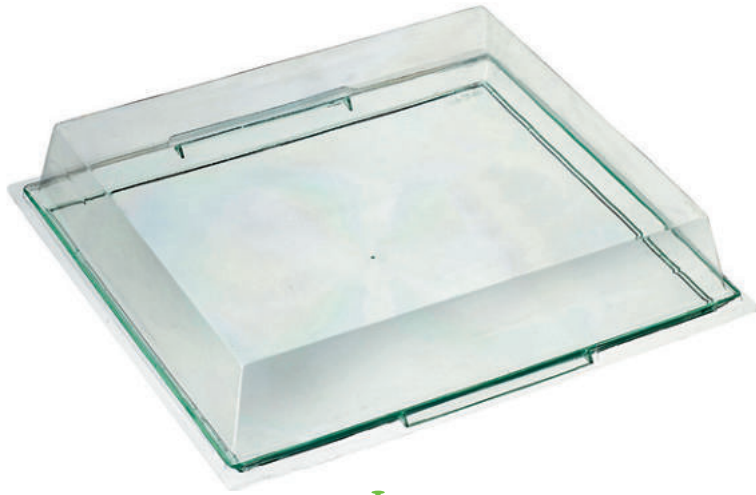

CONCEPT MODULO

MODULO CONCEPT

Compatible avec les gammes de vaisselle Quartz, Quartz en pulpe de canne, Imagine et Kanopée.
Norme Atlas, spécialement conçu pour le catering aérien.
Can be used with Quartz plates, Quartz in sugarcane pulp, Imagine and Kanopée.
Atlas Norme, suitable for air catering.

1 273x247x12 mm
Format Atlas 2/3.
2/3 Atlas dimension.