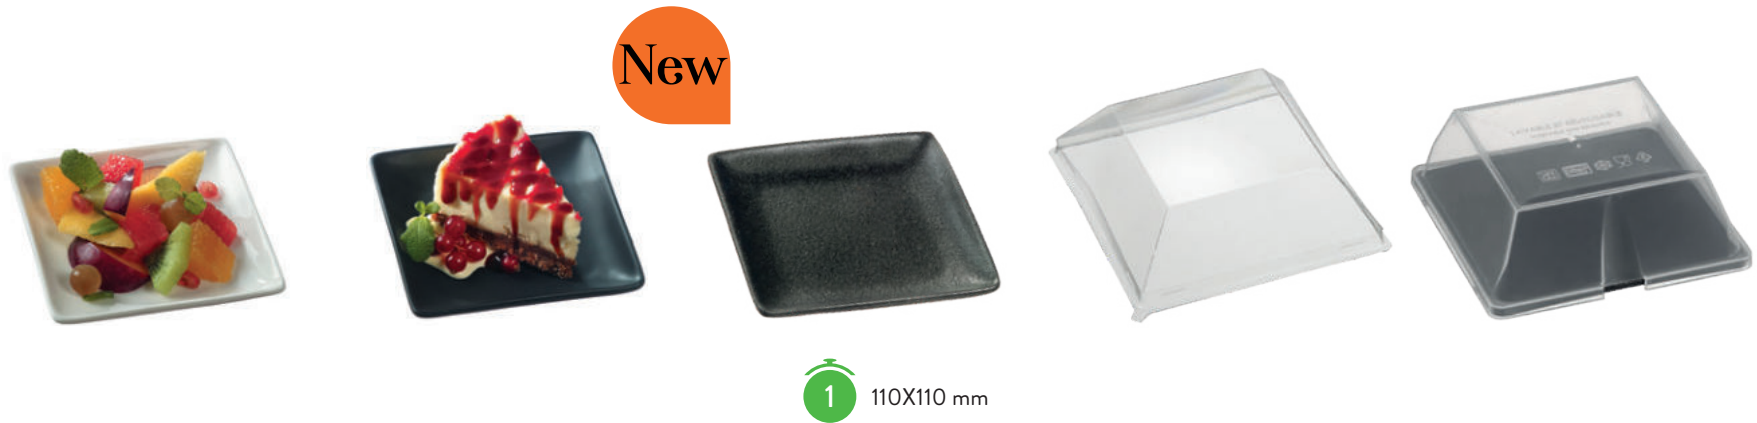

COLLECTION FLUID' EN CÉRAMIQUE

FLUID' COLLECTION IN CERAMIC

Assiettes Fluid' en céramique, disponibles en finition blanc, noir mat ou noir texturé Sandy.
Deux couvercles au choix, en PET ou en PP, compatible micro-ondes

Fluid' plates made in ceramic, available with finish to choose : white, matt black or Sandy textured black.
Two lids to choose, in PET or microwaves safe, in PP.

N°	Référence Reference	Désignation Description	Dimension Size (mm)	Couleur Color	Matériaux Material	Quantité / colis Items / case
1	DC42000	Assiette Fluid' - Fluid' plate	110X110X14	Blanc - White	Céramique - Ceramic	72
	DC42003	Assiette Fluid' - Fluid' plate	110x110x14	Noir - Black	Céramique - Ceramic	72
	DC24004	Assiette Sandy - Sandy plate	110x110x15	Noir - Black	Céramique - Ceramic	72
	PL20249	Couvercle - Lid	115x115x40	Transparent - Transparent	PET	200
	DP10509	Couvercle - Lid	113x113x40	Transparent - Transparent	PP	100