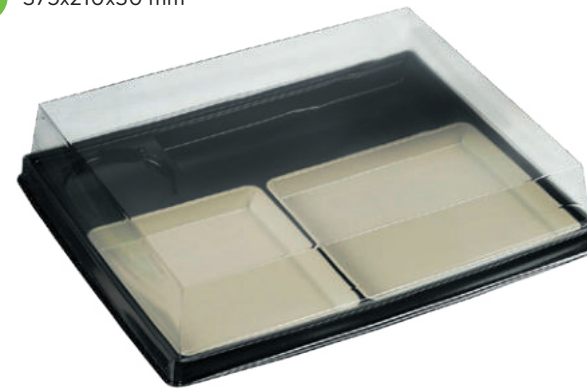

LES PLATEAUX ESSENTIELS

ESSENTIAL TRAYS

1 440x340x60 mm

2 375x210x30 mm

3 340x245x65 mm

4 345x255x50 mm

5 300x250x60 mm

N°	Référence Reference	Désignation Description	Dimension Size (mm)	Couleur Color	Matériaux Material	Quantité / colis Items / case	
1	PS24115	Kit plateau Gala complet avec 1 assiette et 2 ravers Full Gala black set (base+lid+1 plate and 2 small dishes)	440x340x60	Noir - Black	RPET	60	  
2	PS25210	Plateau Eco Design 5 compartiments avec couvercle Eco Design 5 sections tray + Lid	375x210x30	Noir - Black	RPET	100	  
3	PS24353	Plateau Basic 4 compartiments avec couvercle Basic 4 sections base white + lid	340x245x65	Noir - Black	RPET	100	  
4	PS24216	Kit Vision complet avec 4 ravers - Full Vision with 4 dishes	345x255x50	Noir - Black	RPET	100	  
5	PS25300	Plateau Ecolia 3 compartiments avec couvercle Ecolia tray 3 sections + lid	300x250x60	Noir - Black	RPET	80	  