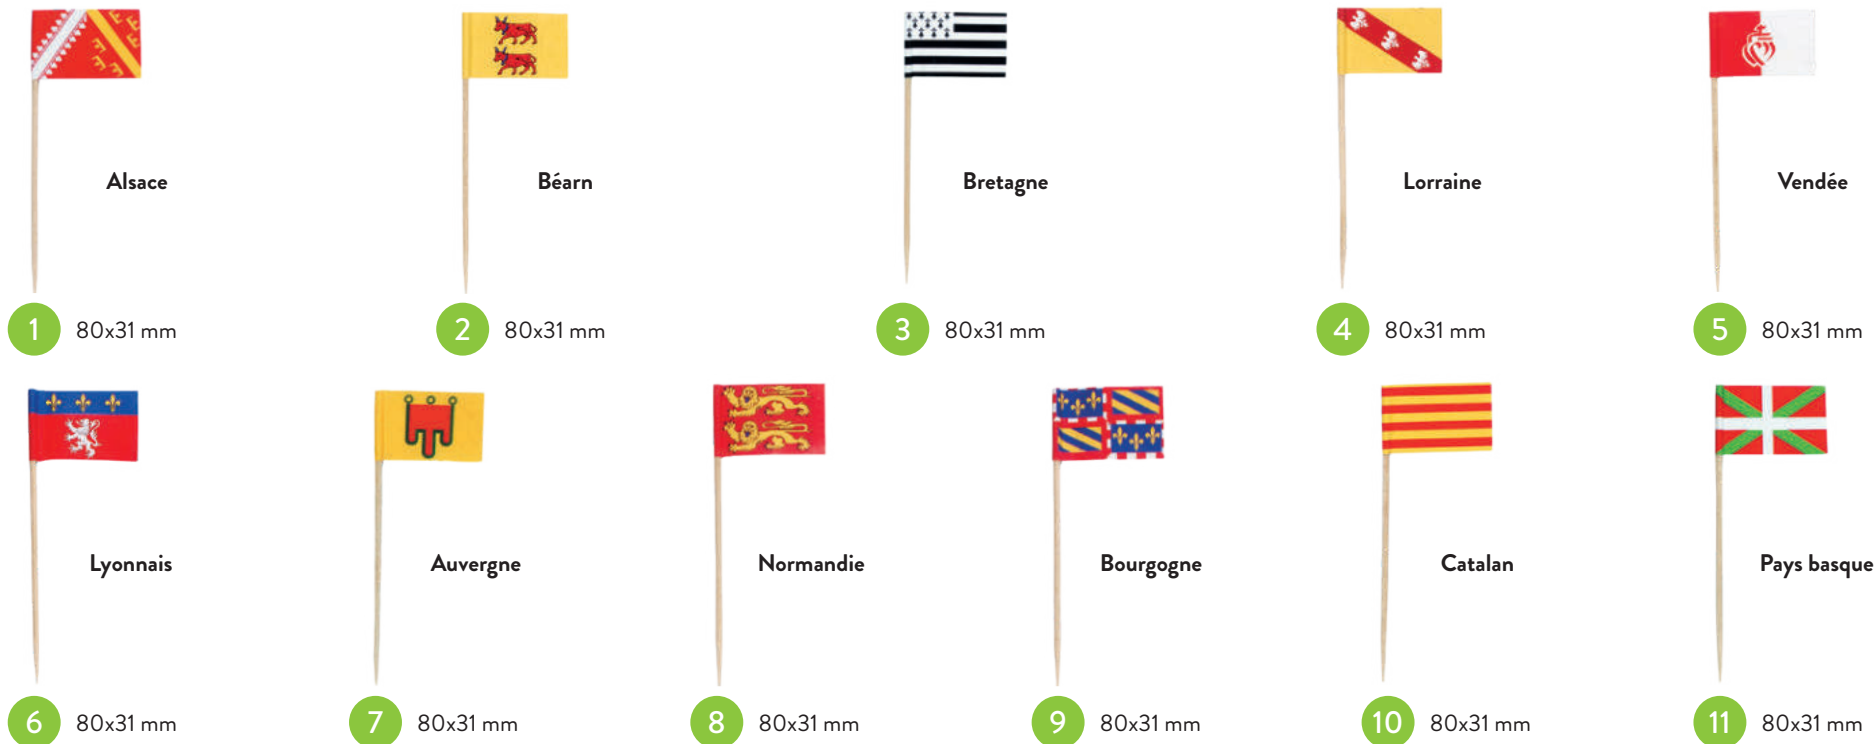

PIQUES EN BAMBOU

BAMBOO SKEWERS

N°	Référence Reference	Désignation Description	Dimension Size (mm)	Couleur Color	Matériaux Material	Quantité / colis Items / case
1	VO11150	Pique drapeau Alsace - Alsace flag skewer	80x31	Naturel - Natural	Bambou / papier - Bamboo / paper	8000
2	VO11151	Pique drapeau Béarn - Béarn flag skewer	80x31	Naturel - Natural	Bambou / papier - Bamboo / paper	8000
3	VO11152	Pique drapeau Bretagne - Bretagne flag skewer	80x31	Naturel - Natural	Bambou / papier - Bamboo / paper	8000
4	VO11153	Pique drapeau Lorraine - Lorraine flag skewer	80x31	Naturel - Natural	Bambou / papier - Bamboo / paper	8000
5	VO11154	Pique drapeau Vendée - Vendée flag skewer	80x31	Naturel - Natural	Bambou / papier - Bamboo / paper	8000
6	VO11155	Pique drapeau Lyonnais - Lyonnais flag skewer	80x31	Naturel - Natural	Bambou / papier - Bamboo / paper	8000
7	VO11156	Pique drapeau Auvergne - Auvergne flag skewer	80x31	Naturel - Natural	Bambou / papier - Bamboo / paper	8000
8	VO11157	Pique drapeau Normandie - Normandie flag skewer	80x31	Naturel - Natural	Bambou / papier - Bamboo / paper	8000
9	VO11158	Pique drapeau Bourgogne - Bourgogne flag skewer	80x31	Naturel - Natural	Bambou / papier - Bamboo / paper	8000
10	VO11159	Pique drapeau Catalan - Catalan flag skewer	80x31	Naturel - Natural	Bambou / papier - Bamboo / paper	8000
11	VO11160	Pique drapeau Pays basque - Pays basque flag skewer	80x31	Naturel - Natural	Bambou / papier - Bamboo / paper	8000