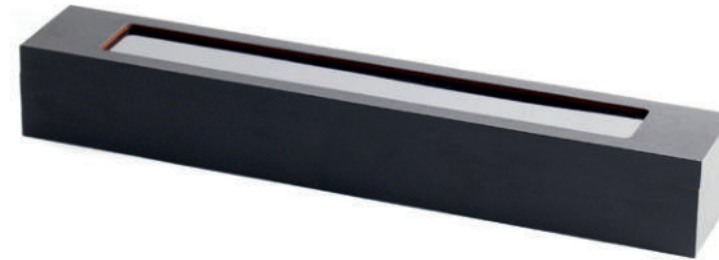

COLLECTION GOURMANDINE

GOURMANDINE COLLECTION

1 3 tailles - 3 sizes

En carton.
In cardboard.

2 315x47x47 mm

3 183x58x53 mm

En bois, réutilisables.
Made in wood. Reusable.

4 357x58x53 mm