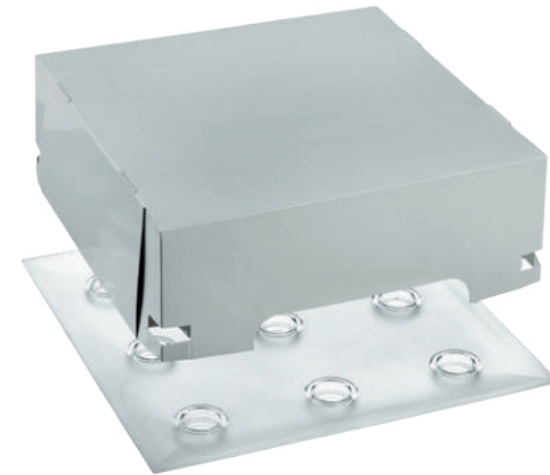

3 300x295x105 mm

N°	Référence Reference	Désignation Description	Dimension Size (mm)	Couleur Color	Matériaux Material	Quantité / colis Items / case
1	PS37000	Plateau de service - Serving tray	295x295x17	transparent - Transparent	PS	25
2	PS37010	Plateau pour 16 verres ou flûtes - Tray for 16 glasses or flutes	295x295x17	Transparent - Transparent	PS	25
	PS37013	Plateau pour 16 verres ou flûtes - Tray for 16 glasses or flutes	295x295x17	Noir - black	PS	25
3	PS37009	Couvercle pour plateau Odyssee - Lid for Odyssee tray	300x295x105	Blanc - White	Carton - Cardboard	100